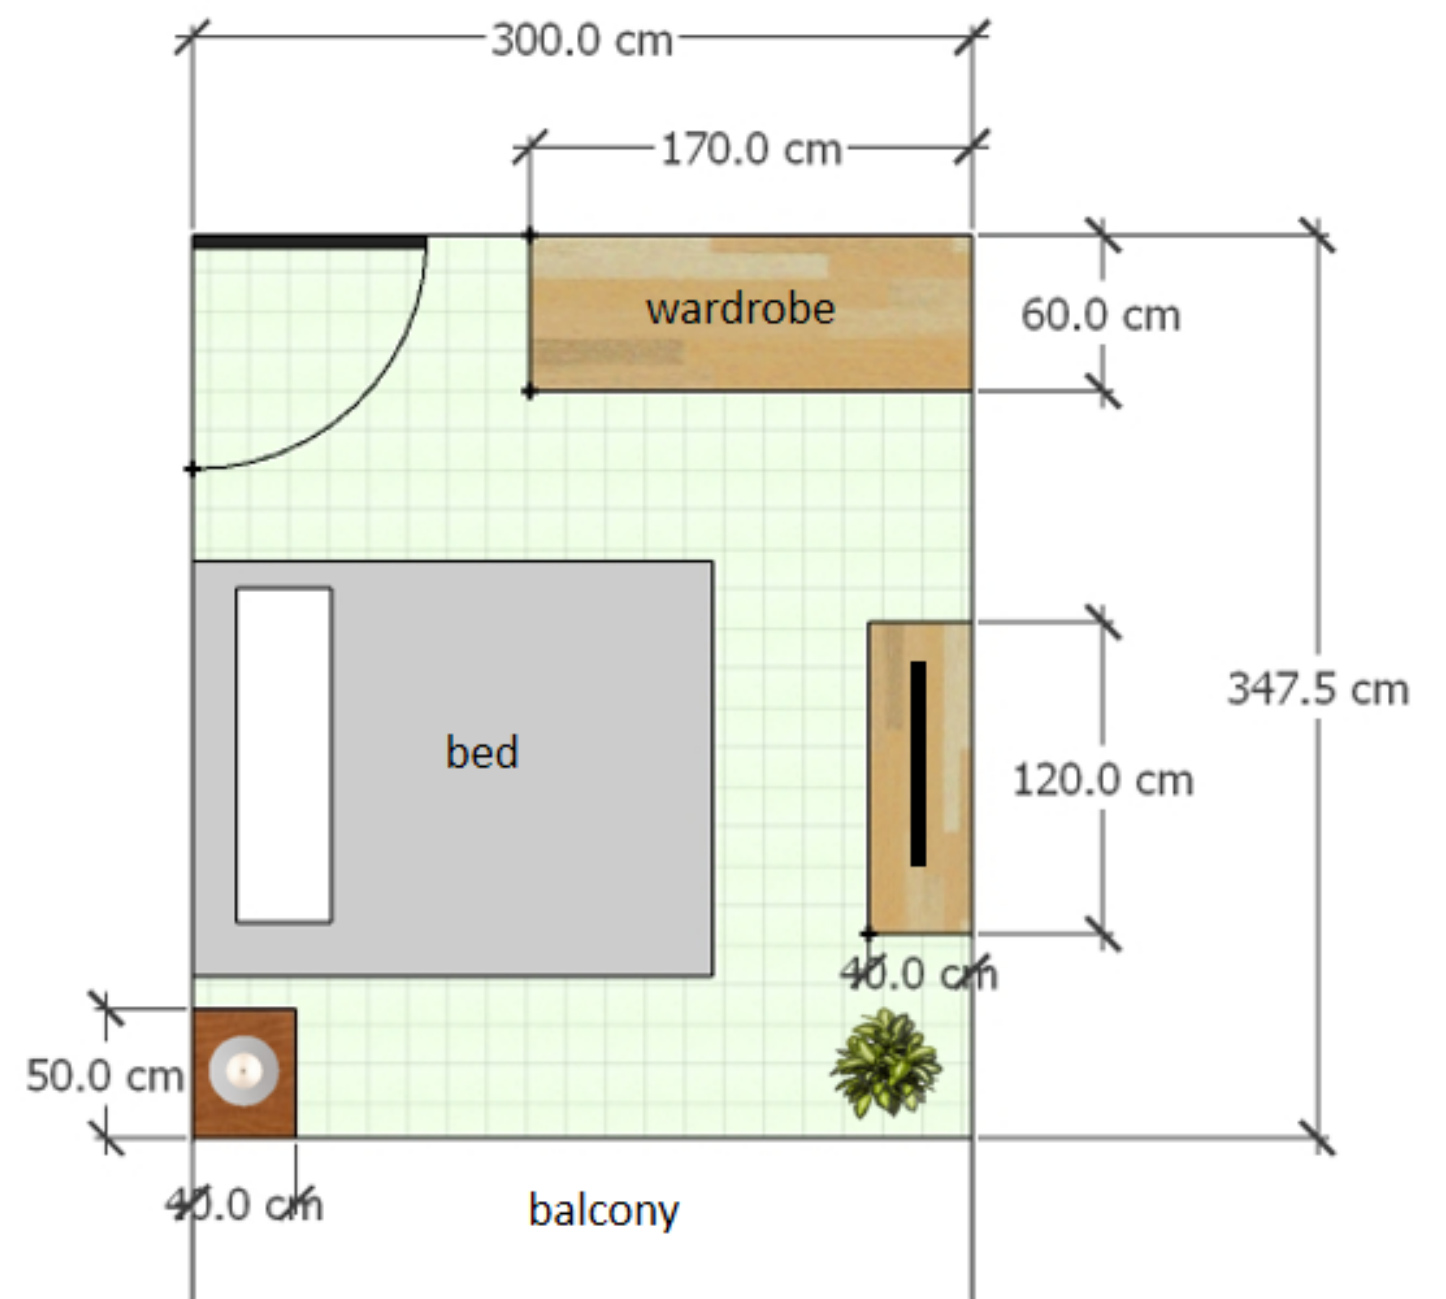

GAMBAR 2D

Gambar 2D Tampak Atas

Untuk menunjukkan ukuran ruangan & tata letak.

DUSTBAG	NAILS, SOFTLENS	BRUSH	BULU MATA	GIFT STATION
POUCH	TRAVEL & BABY STUFF	PAKET / UNBOXING	PAKET / UNBOXING	GIFT STATION

Gambar 2D Tampak Depan

Untuk menunjukkan ukuran furnitur & tata letak objek.

GAMBAR 3D

Gambar 3D Ruangan

Untuk memperlihatkan tampak ruangan yang lebih nyata.

Gambar 3D Furnitur

Untuk menunjukkan ukuran furnitur & tata letak objek secara menyeluruh dari berbagai sisi.